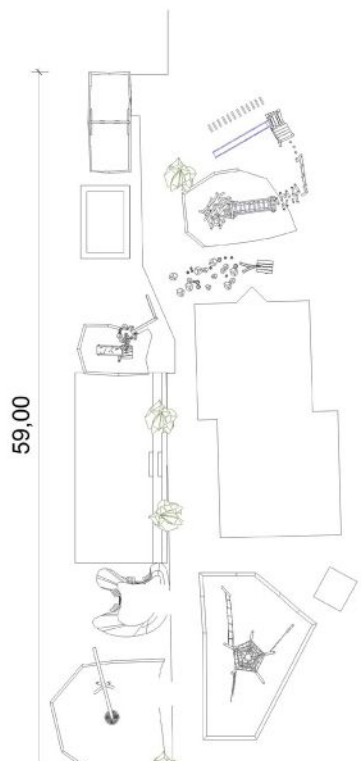

Aadorf

Bei dieser Spielanlage wurden zwei Türme durch eine Vielzahl an Balanciermöglichkeiten miteinander verbunden. Der Fallschutzbelag besteht hier aus EPDM Granulat.