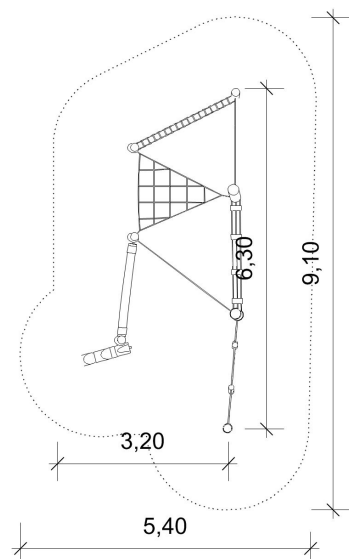

Abtwil

Der Pfad besteht aus acht verschiedenen Elementen.
Fr. 7'200.-

Ausstattung:

- Seilharfe
- Klötzchenbrücke
- Doppelseil
- Dreiecksnetz
- Doppelseil mit schwebenden Hölzern
- Tau
- Balancierbalken