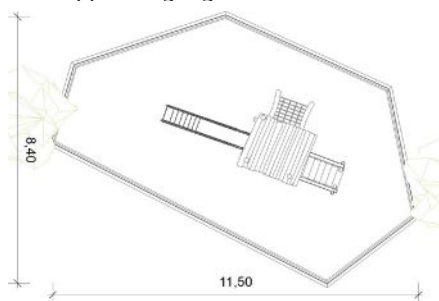

Engelwies

Fr. 6'700.-

Ausstattung:

- Netzaufgang
- Häusschenabteil
- Treppenaufgang