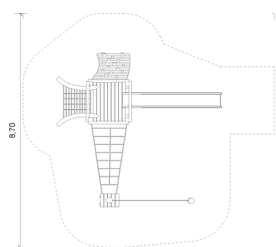

### Freidorf

Fr. 7'200.-

Ausstattung:

- Netzaufstieg
- Kletterrampe
- Netzbrücke auf Pfosten mit Podest
- Seilaufgang