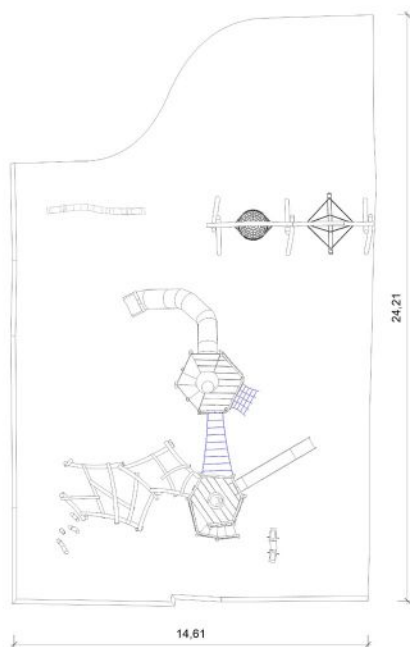

Bischofszell Waldschenke

Zwei Cabriobaumhäuser wurden mit einer Seilbrücke verbunden. Zahlreiche Aufstiegsmöglichkeiten sowie ein Mikado bieten unterschiedliche Herausforderungen und mächtig viel Spass beim Erkunden und sorglosen Klettern.

Bei der Konstruktion achten wir stets darauf, dass die Bäume nicht beschädigt werden und ihnen noch genug Raum zur Entwicklung bleibt.