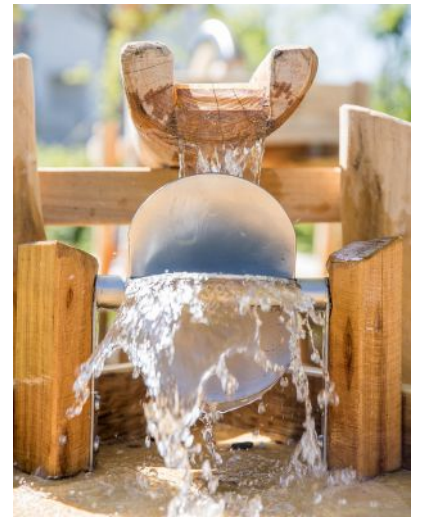

## Wasser-Matschanlage Kreckel

Ein Paradies für Kinder zum matschen.  
Ein Kind dreht an der Drehradwasserpumpe und  
Wasser sprudelt durch die Wasserrinnen.  
Unten öffnen Kinder das Stauwehr und fluten  
den Bach, der sich in den Sandkastenbereich  
ergießt. Dort wimmelt es von Kindern die Sand-  
burgen bauen.

## Amriswil Badi

Umfangreiche Wasserspiellandschaft mit:

- Drehradpumpe
- Matschtisch
- Rundholzwasserkanälen,
- Wasserfall mit Rundholz
- Wasserrad
- Bachlauf zwischen Steinen
- grosser Sandkasten
- Sandbagger