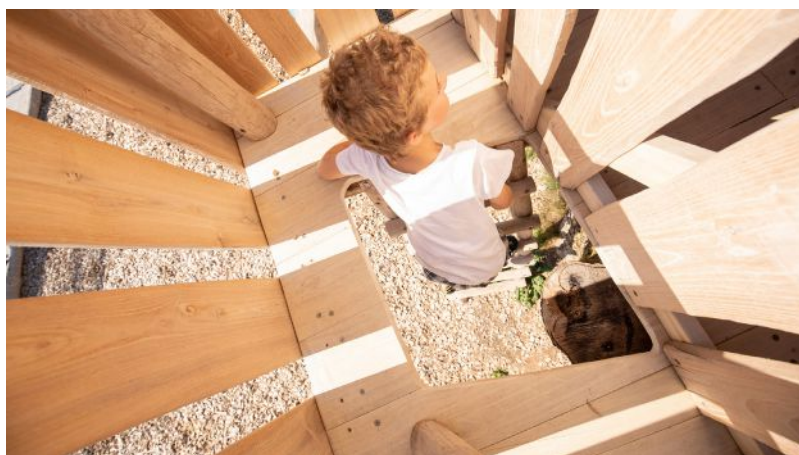

## Wäldi

Das Kreuzgiebelhaus auf einem Baumstrunk ist eine Besonderheit, der Aufstieg ist über eine Leiter möglich. Vom Mikado der Balancieranlage gibt es ein Seilbrüggliübergang zum Baumhaus, die grösseren Kinder lieben die Herausforderung.