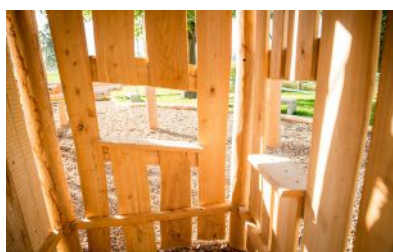

Spitz

Fr. 7'500.-

Ausstattung:

- Leiter
- Rutschbahn
- Baumstammtreppe
- Netzbrücke auf Pfosten mit Podest
- Hüppfosten