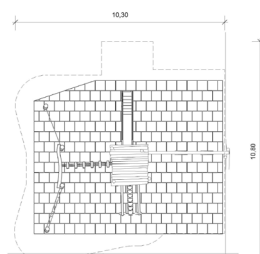

Märstetten

Fr. 7'800.-

Ausstattung:

- Baumstammtreppe
- Häuschenabteil
- Rutschbahn
- Doppelschaukel
- 4 Balancierelemente