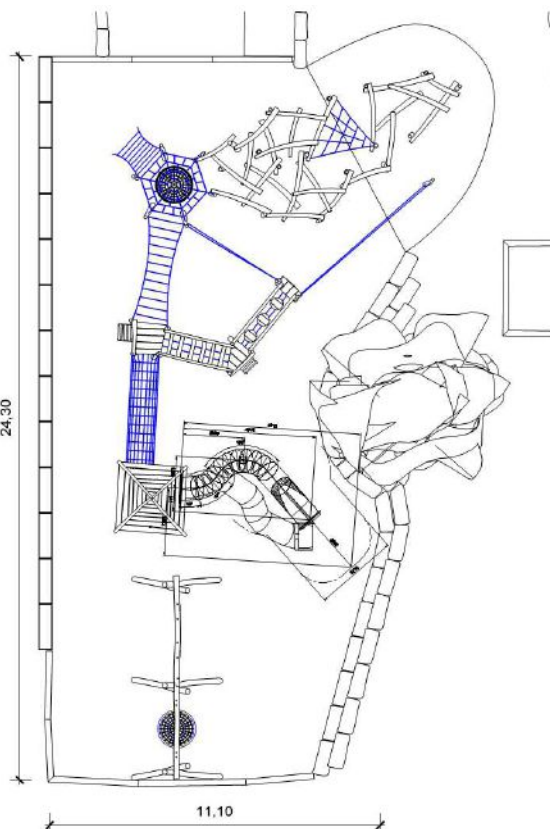

Schulhaus Häggenschwil

Dieser Erlebnisspielplatz mit der langen Röhrenrutschbahn ist bei den Kindern von Häggenschwil und Umgebung sehr beliebt.