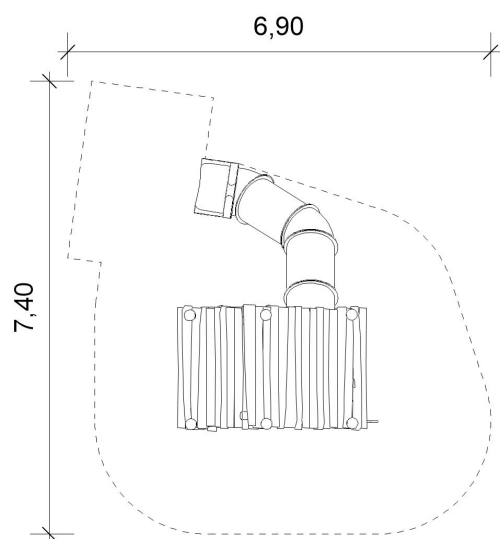

## Felsenschlössli

Fr. 11'500.-

(Brücken- und Balancieranlage nicht im Preis enthalten)

Ausstattung:

Doppelspielturm mit zwei verschiedenen Podesthöhen.

- Röhrenrutschbahn
- Kletterstange
- Kletterwand
- Aufstiegsleiter