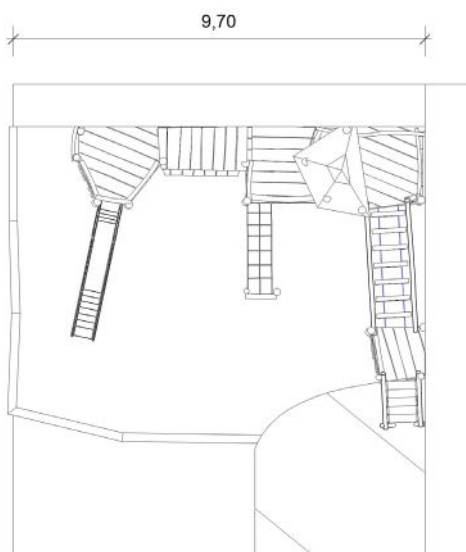

Burgentdeckungen

Basel

Die Burg wurde direkt an die vorhandenen Mauern gebaut. Diese kleine Burganlage macht Lust auf die Eroberung des Turms bis zur höchsten Zinne.