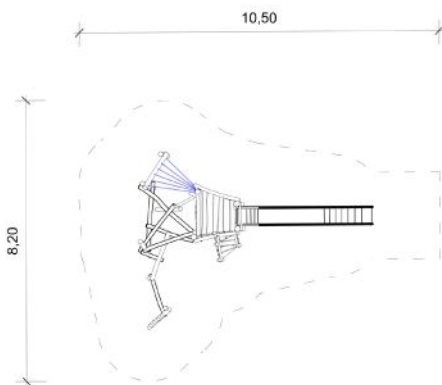

Ischimat Gross

Fr. 7'500.-

Ausstattung:

- Kletterwand
- Mikado
- Leiter
- Rutschbahn
- Podesthöhe 2.00m

Variante mit EPDM Mulch

Spielturm Bischoffszell

Fr. 15'500.-

Ausstattung:

- Sitzrampe
- 2 Kletterrampen
- 2 Kletternetze
- Rutschbahn
- Bänkliabteil