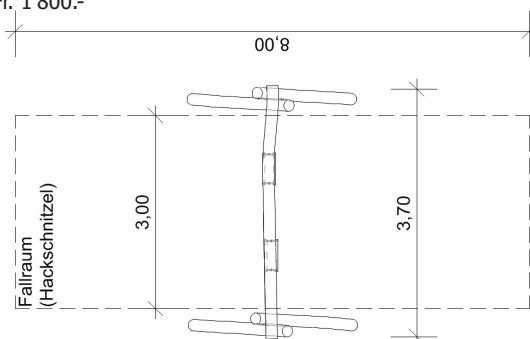

Doppelschaukel

aus Robinie, Breite 3,30 m, 2 Sicherheitsschaukel-
sitze, Aufhängungen aus Edelstahl mit Gleitlager
Fr. 1'800.-