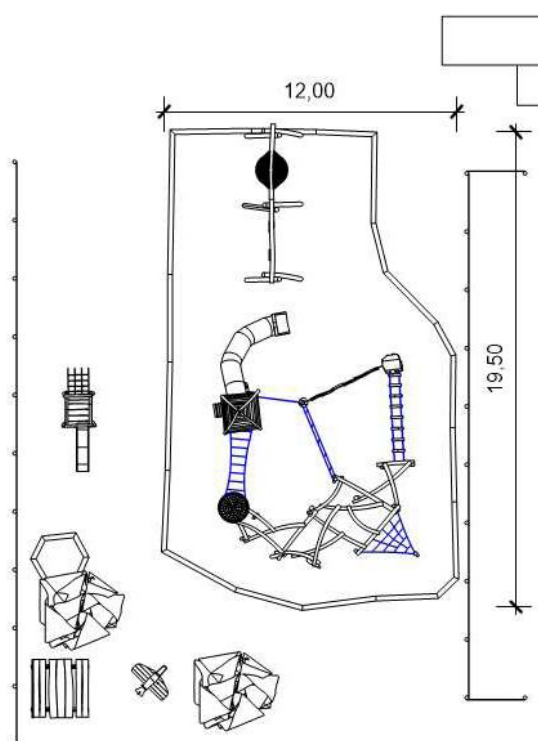

## Schule Hemberg

Die lange Hangrutsche ist ein Merkmal dieser Spielanlage im Toggenburger Dorf. In die bereits vorhandene Arena wurde ein Kleinkindspielhaus und ein Fluggi gebaut.