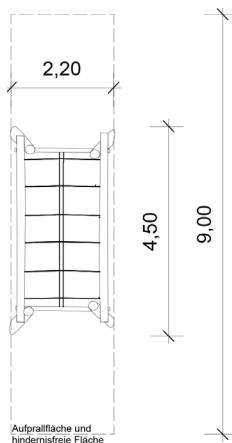

Tampenschaukel

Fr. 7'000.-