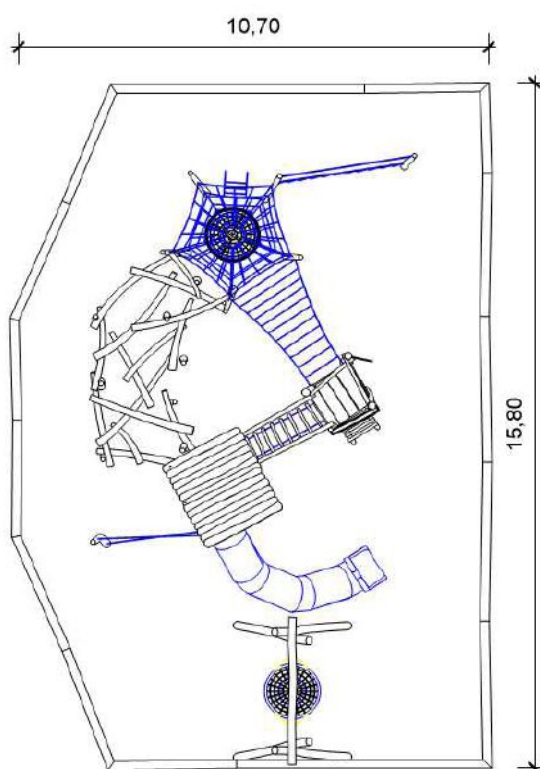

Schulhaus Kriesern

Der Spielplatz bietet einen gesunden Ausgleich und umfangreiche Bewegungsmöglichkeiten im Rheintal.