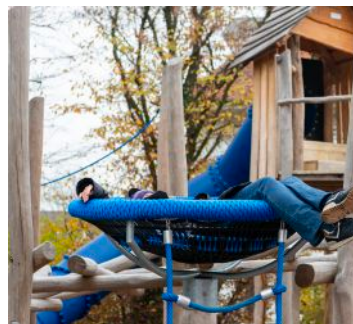

## Schönenbuch

Der Dorfsplatz ist ein beliebter Begegnungsplatz für Jung und Alt. Hier wurde ein alter Spielplatz ersetzt. Das Wasserspiel mit seinen vorhandenen Steinbecken wurde durch gezielte Anbauten und einer neuen Pumpe belebt und kann nun wieder genutzt werden. Ein grosser Spielturn mit Röhrenrutsche, ein Mikado, ein Kleinkindspielhaus, Schaukeln und ein Platz zum Sitzen laden nun alle ein.

## Blauen

Der Waldspielplatz bildet zugleich auch einen Dorftreffpunkt.  
Ein schöner Platz mit Grillstelle, ideal zum Verweilen für Gruppen und Familien.  
Zuerst wird das Wasserspiel erkundet und die verschiedenen Wasserläufe ausprobiert.  
Danach die Kletteranlage mit Adlerhorst.  
Die einen lieben die lange Röhrenrutsche, die andern die Schaukelanlage.  
Der Höhepunkt ist sicher die rassige Seilbahn.