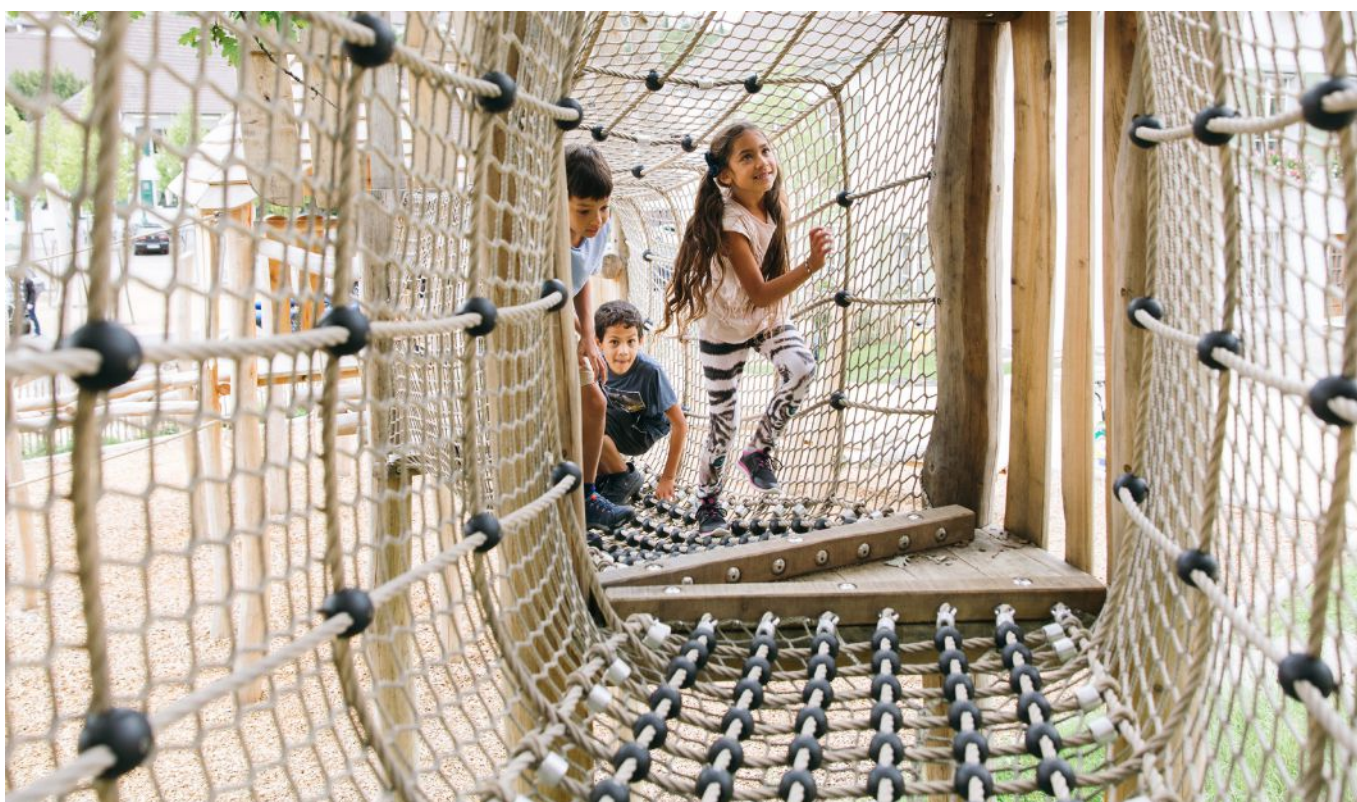

Seile und Netze

Polypropylenseile

Diese Herkulesseile mit Stahlkern, sind im Durchmesser von 16 und 25 mm erhältlich, bewährt und vielseitig einsetzbar, wie beispielsweise bei Netzen und Brücken. Alle Seile sind in verschiedenen Farben erhältlich.