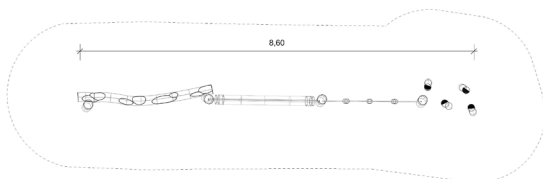

Horgen

Der Pfad kann auch auf Flächen mit Rasen errichtet werden.
Fr. 4'500.-

Ausstattung:

- Stelzen
- Doppelseil mit schwebenden Hölzern
- Tau
- Balancierbalken