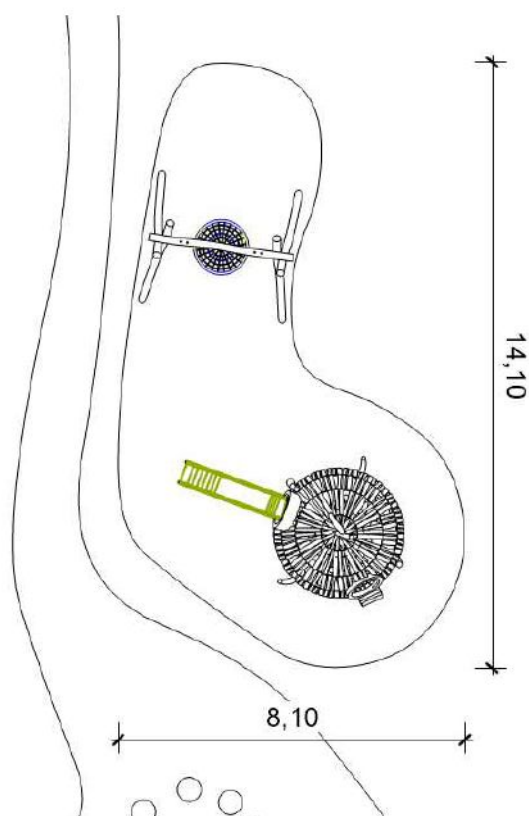

Stachen - Obstgarten

Für das Mosterei- und Brennereimuseum Möhl entstand dieser Spielplatz. Ein Garten Eden für die Wildbienen und Kinder, die durch einen Apfel klettern und durch die Rutsche wieder verlassen können.

Zahlreiche geschnitzte Figuren wecken die Fantasie der spielenden Kinder.

Der fugenlose EPDM Fallschutzbelag hat sich bei dem Museum sehr gut bewährt.