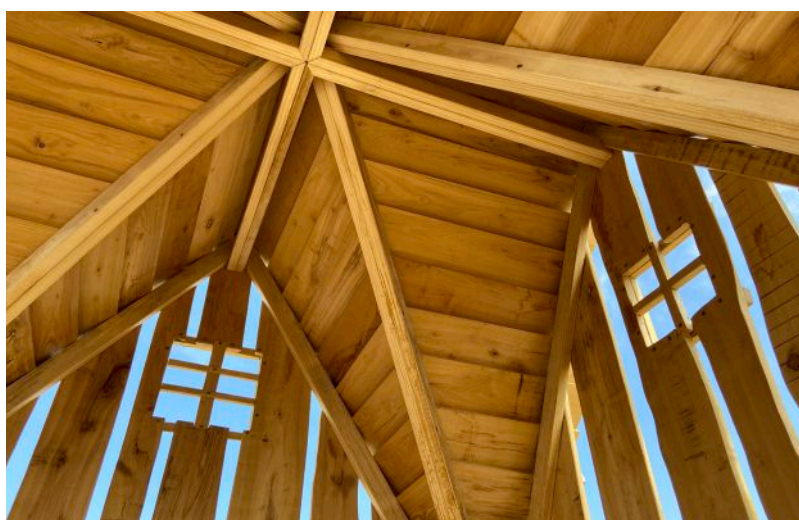

## Wäldi

Das Kreuzgiebelhaus auf einem Baumstrunk ist eine Besonderheit, der Aufstieg ist über eine Leiter möglich. Vom Mikado der Balancieranlage gibt es ein Seilbrüggliübergang zum Baumhaus, die grösseren Kinder lieben die Herausforderung.