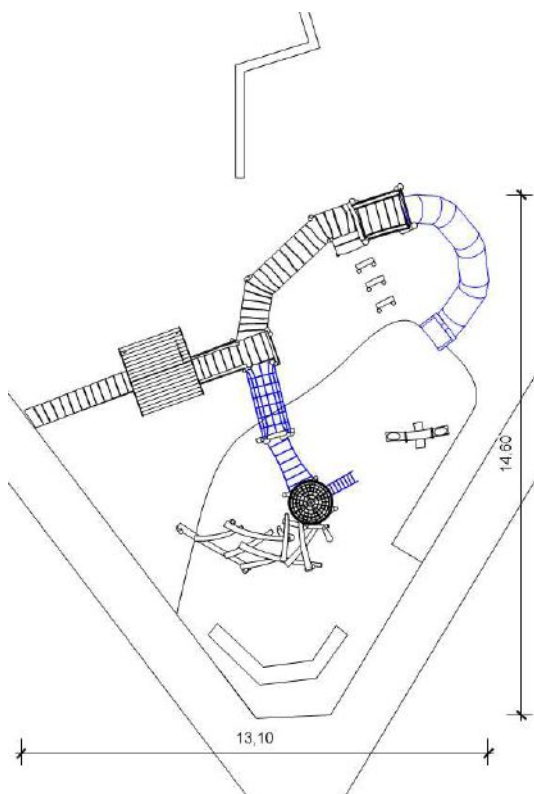

## Rüschlikon

Dieser Hotelspielplatz liegt direkt neben der Terrasse des Belvoir in Rüschlikon. Über einen Steg, gelangt man in das Kleinkindspielhaus und kann dann weiter zum Rutschpodest und die lange Röhrenrutschbahn hinab zur Balancier- und Kletteranlagen. Der hier verwendete fugenlose Fallschutzbelag ist wartungsarm.