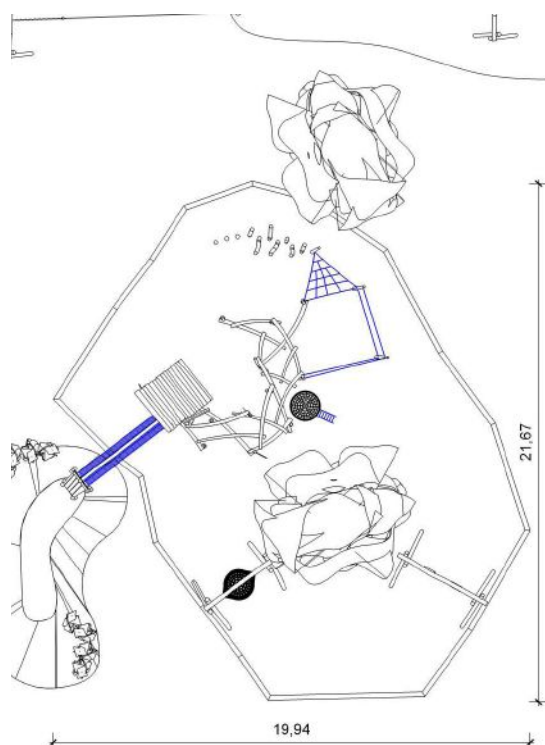

Weinfelden

Die naturnahe Umgebung beim Elisabetha Hess Schulhaus verändert sich ständig. So gibt für die Kinder immer wieder Neues zu entdecken.