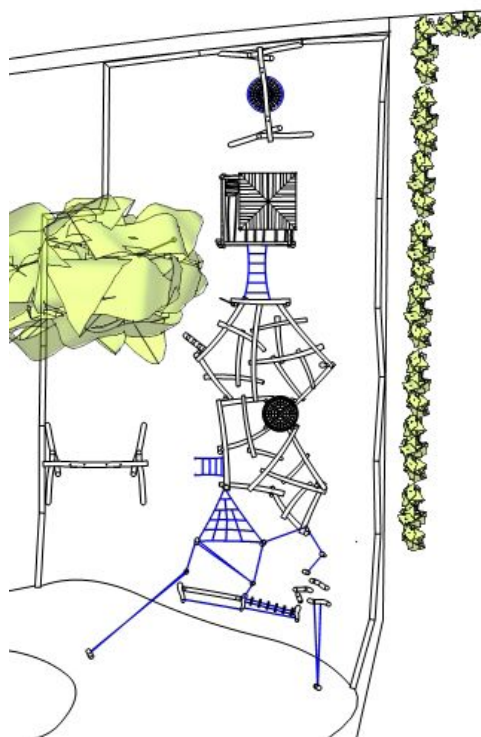

## Wäldi

Das Kreuzgiebelhaus auf einem Baumstrunk ist eine Besonderheit, der Aufstieg ist über eine Leiter möglich. Vom Mikado der Balancieranlage gibt es ein Seilbrüggliübergang zum Baumhaus, die grösseren Kinder lieben die Herausforderung.