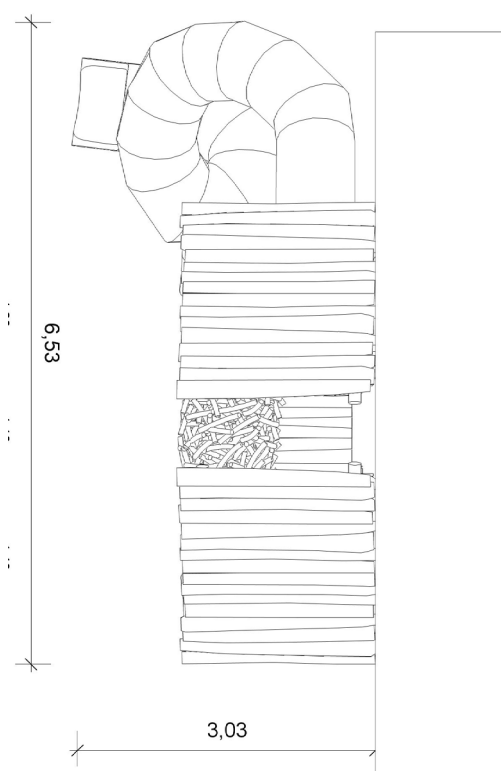

Flawil Schwalbennest

2 Klettertürme vor Hausfassade mit vielseitigem Aufgang, Klotzbretterdach und langer PE Röhrenrutschbahn.
Podesthöhe 3,70 m
Höhe ca. 8 m