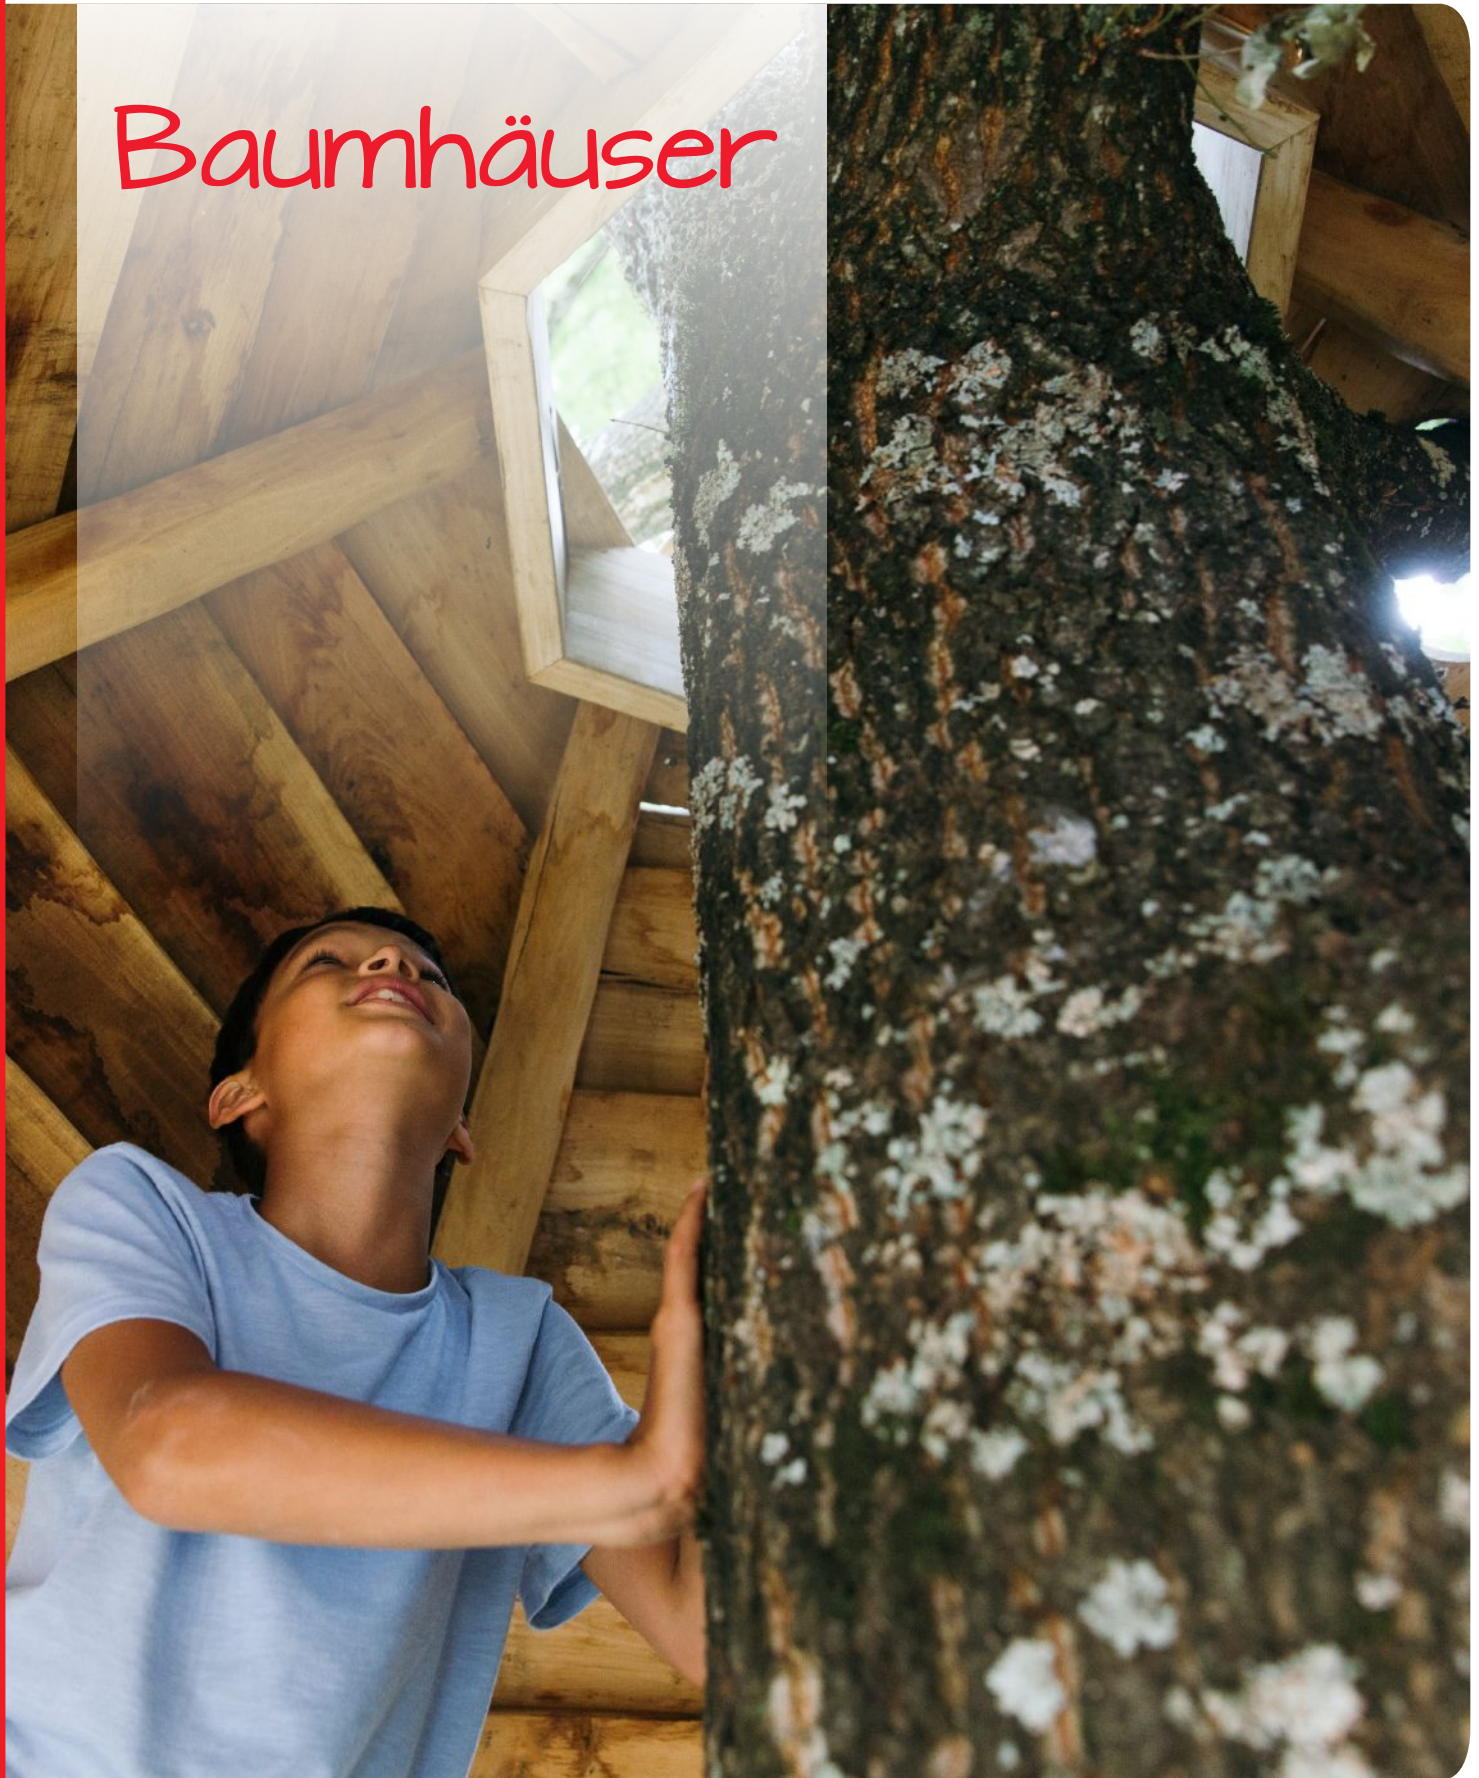

Baumhäuser

Die Kinder fühlen sich beim Spielen in einer Baumhütte wie in ihrem eigenen Zuhause.

Hoch hinaus!