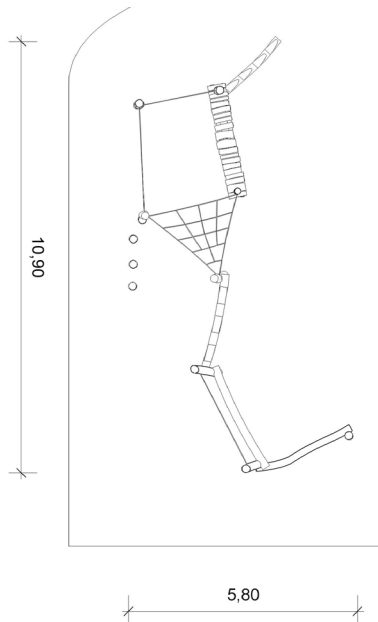

Momo

Fr. 6'200.-