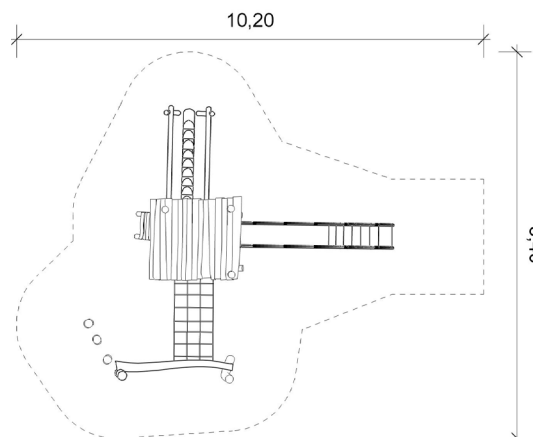

Spitz

Fr. 7'500.-

Ausstattung:

- Leiter
- Rutschbahn
- Baumstammtreppe
- Netzbrücke auf Pfosten mit Podest
- Hüppfosten