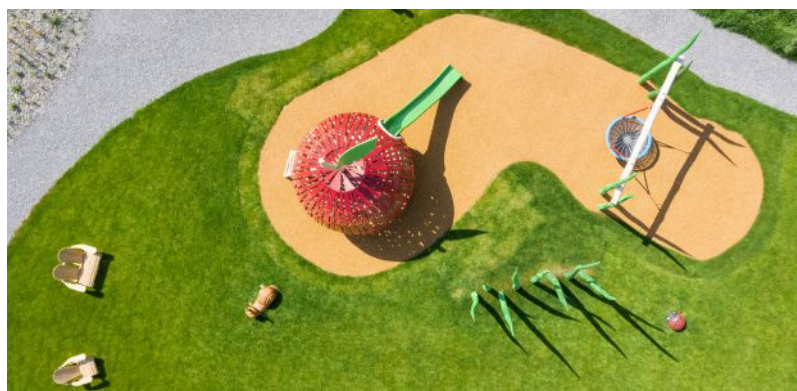

Stachen - Obstgarten

Für das Mosterei- und Brennereimuseum Möhl entstand dieser Spielplatz. Ein Garten Eden für die Wildbienen und Kinder, die durch einen Apfel klettern und durch die Rutsche wieder verlassen können.

Zahlreiche geschnitzte Figuren wecken die Fantasie der spielenden Kinder.

Der fugenlose EPDM Fallschutzbelag hat sich bei dem Museum sehr gut bewährt.