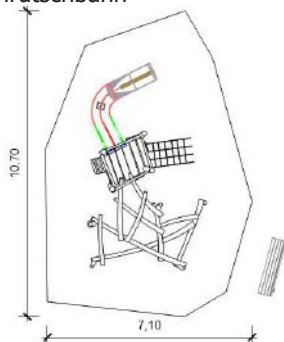

Romanshorn Hubzelg

Fr. 12'500.-

Ausstattung:

- Baumstammtreppe
- Mikado
- Edelstahlhalbschalenrutschbahn
- Netzaufgang