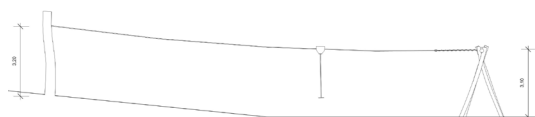

## Einzeilbahn

Seilbahn mit zwei Böcken  
Standardlänge 20 m Fr. 4'200.-  
Mehrlänge Fr. 40.-/m

Startpodest  
für ebenes Gelände  
Fr. 1050.-