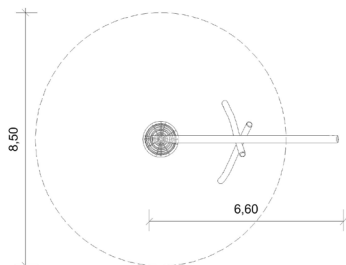

## Einpunkt - Nestschaukel

Der besondere Reiz dieser Schaukel liegt darin, dass sich die Nestschaukel dank einem Spezialkugelgelenk in jede Richtung frei bewegen kann. Höhe Aufhängepunkt 280 cm, Nest Ø 95 cm, Fr. 3'400.-/ mit Nest Ø 120 cm 3'700.-