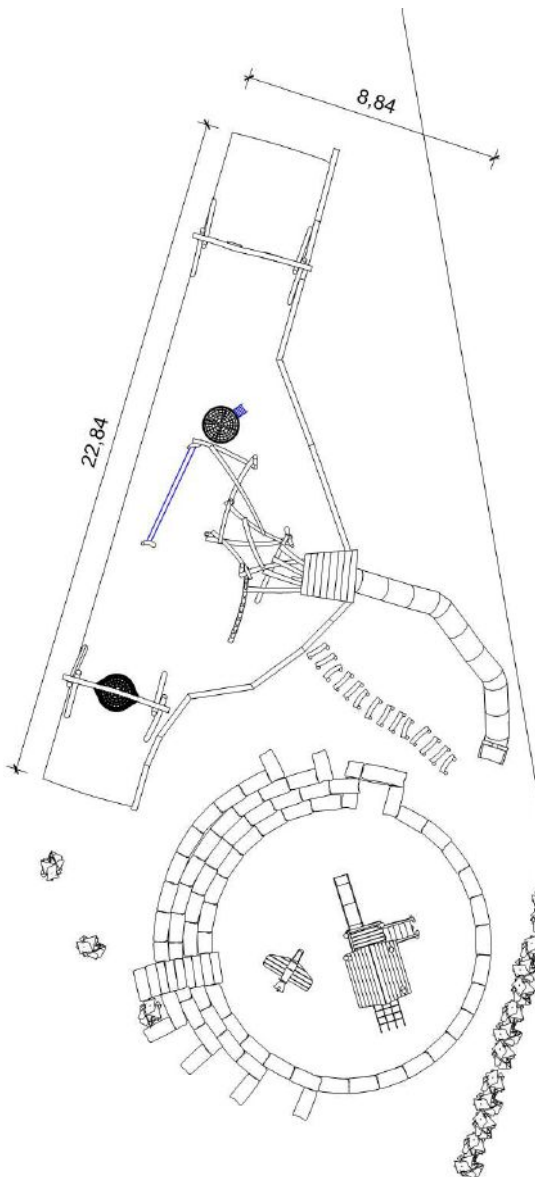

## Schule Hemberg

Die lange Hangrutsche ist ein Merkmal dieser Spielanlage im Toggenburger Dorf. In die bereits vorhandene Arena wurde ein Kleinkindspielhaus und ein Fluggi gebaut.