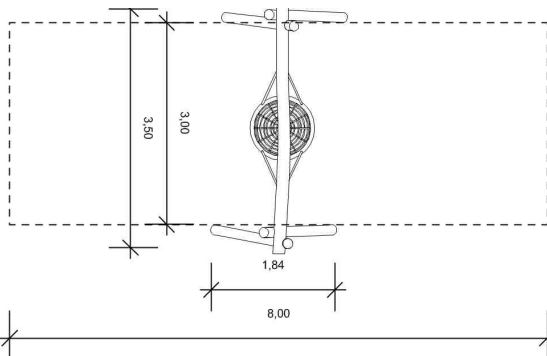

Nestschaukel

Bis zu zehn Kinder können hier gemeinsam schaukeln und viel Spass haben. Dafür werden ein besonders stabiles Schaukelgestell und spezielle Aufhängungen aus Edelstahl eingesetzt.

Nest mit verstärktem Kunststofflamellenboden, seilumwickeltem Stahlring und Aufhängungen aus Stahlketten.

Höhe 260 cm
Preis mit Nest Ø 120 cm
Fr. 3'200.-