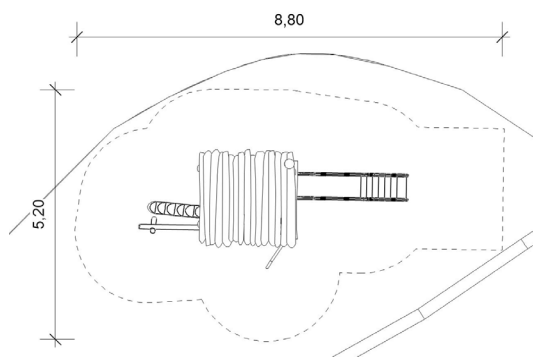

Grubenstrasse

Fr. 6'500.-

Ausstattung:

- Baumstammtreppe
- Rutschbahn
- Häuschenabteil
- Kletterstange