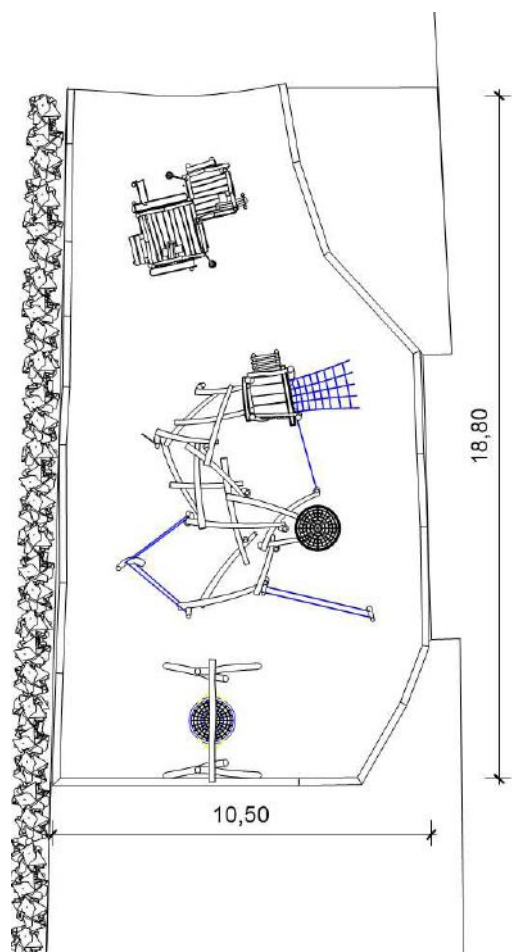

Paspels

Ein Podest mit unterschiedlich anspruchsvollen Aufgängen, ein Mikado, ein Adlerhorst, Schaukel und ein Kiesspiel gehören zu dieser Anlage. Die Kinder von Paspels lieben ihren neuen Spielplatz.