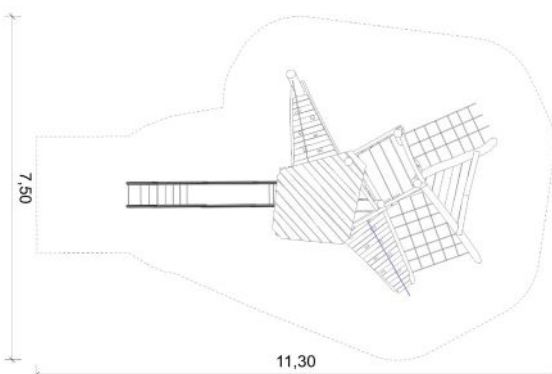

Ischimat Klein

Fr. 7'200.-

Ausstattung:

- Kletterwand
- Mikado
- Leiter
- Rutschbahn
- Podesthöhe 1.50m

Ischimat Gross

Fr. 7'500.-

Ausstattung:

- Kletterwand
- Mikado
- Leiter
- Rutschbahn
- Podesthöhe 2.00m

Spielturm Bischoffszell

Fr. 15'500.-

Ausstattung:

- Sitzrampe
- 2 Kletterrampen
- 2 Kletternetze
- Rutschbahn
- Bänkliabteil