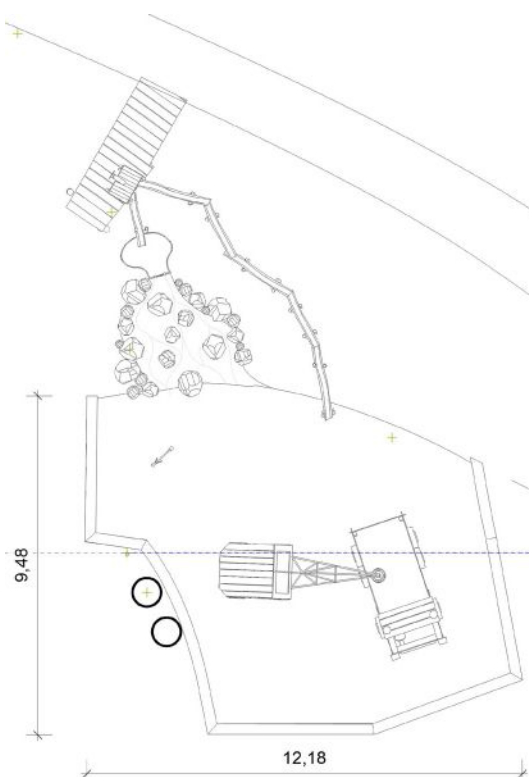

## Amriswil Badi

Umfangreiche Wasserspiellandschaft mit:

- Drehradpumpe
- Matschtisch
- Rundholzwasserkanälen,
- Wasserfall mit Rundholz
- Wasserrad
- Bachlauf zwischen Steinen
- grosser Sandkasten
- Sandbagger