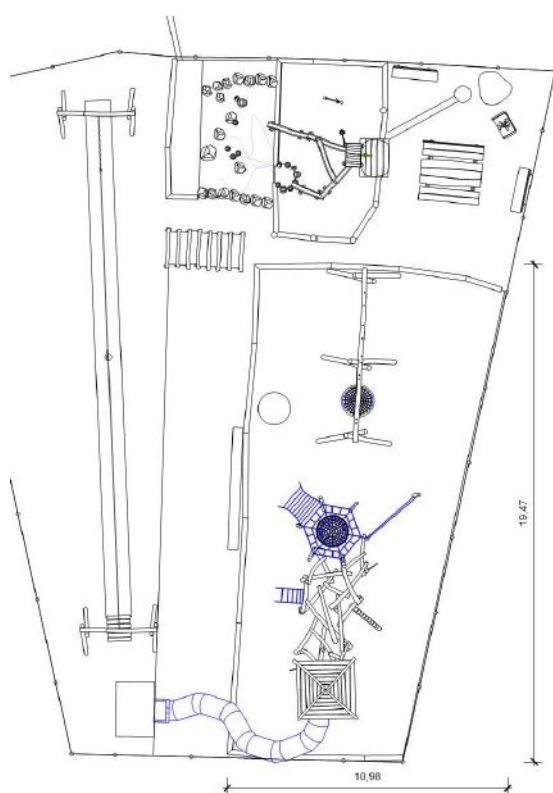

Blauen

Der Waldspielplatz bildet zugleich auch einen Dorftreffpunkt.
Ein schöner Platz mit Grillstelle, ideal zum Verweilen für Gruppen und Familien.
Zuerst wird das Wasserspiel erkundet und die verschiedenen Wasserläufe ausprobiert.
Danach die Kletteranlage mit Adlerhorst.
Die einen lieben die lange Röhrenrutsche, die andern die Schaukelanlage.
Der Höhepunkt ist sicher die rassige Seilbahn.