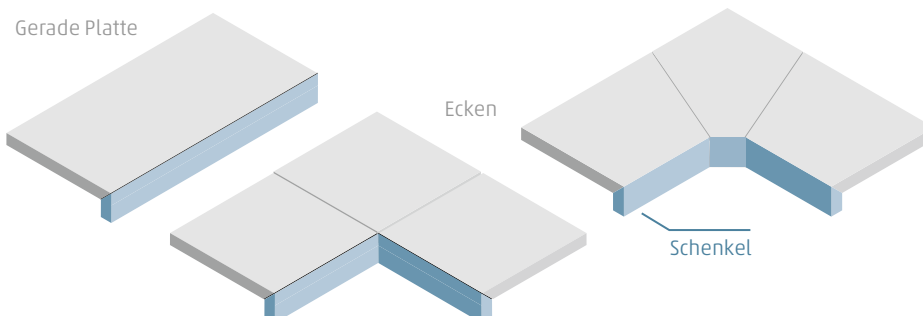

Platten mit Sichtkante

Perfekt fürs Auge: Wenn der Pool sich in die Gesamtgestaltung integriert, wird er zum Highlight im privaten Gartendomizil. Diese Harmonie nimmt man nicht bewusst wahr, sie ist einfach spürbar. Terrassenplatten mit Sichtkante sind ideal für einen nahtlosen Übergang von Terrasse zu Pool. Wählen Sie aus 6 Oberflächen und 40 Farben. Sichtkantenplatten gibt es in allen Formaten, auch mit Schenkel bis 10 cm Höhe.

Platten ohne Schenkel

Eigenschaften

- Harmonischer Übergang von Terrasse zu Pool
- Farbe und Oberfläche der Sichtkanten entsprechen genau den Terrassenplatten
- 6 Oberflächen mit insgesamt 40 Farben wählbar
- Sichtkante mit oder ohne Schenkel
- Schenkelhöhe bis 10 cm
- Höhe 3,8 – 5 cm, je nach Format
- Auftragsfertigung, Lieferzeit 2 – 3 Wochen

Nutzung

www.rinn.net/pool >>> Gestaltungsbeispiele

Platten mit Schenkel

Poolumrandung Classic; rinnit neo³ organic

Poolumrandung Classic

Sommer, Sonne, Entspannung am Pool. So fühlt sich ein perfekter Tag an – die Beine im Wasser baumeln lassen und das kühle Nass genießen. Poolumrandungen Classic können Sie individuell an Ihre Anforderungen anpassen. Innen- und Außenradien oder -Ecken sind hier kein Problem. Die leicht ansteigende Wölbung der Poolkante ist ein klassisches Stilelement dieser Serie. Praktisch: Die Wölbung verhindert, dass Staub und Schmutz in den Pool eingeschwämmt werden.

Poolabdeckung Classic – Schenkel mit Schutzwulst

Gerade Teile

Innenecken

Außenecken

Außenradien

Innenradien

Gerades Teil ohne Schenkel

Eigenschaften