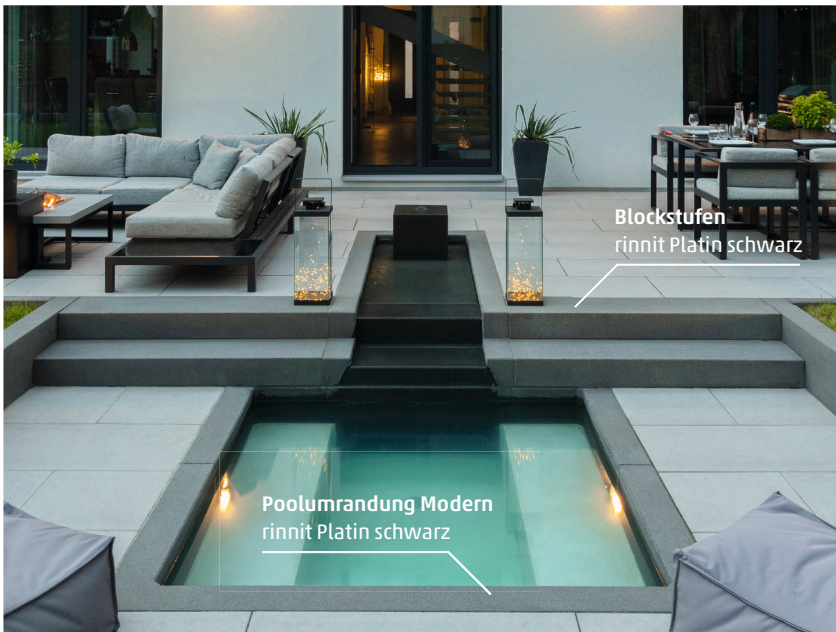

Blockstufen
rinnit Platin schwarz

Poolumrandung Modern
rinnit Platin schwarz