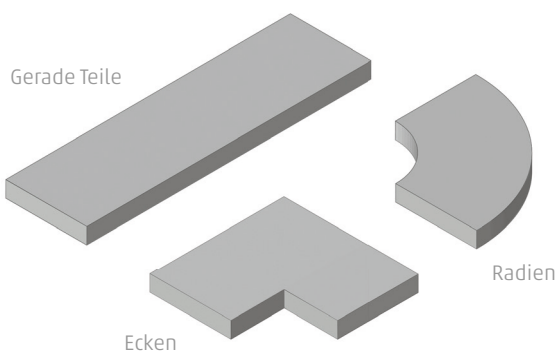

Platten mit Sichtkante

Perfekt fürs Auge: Wenn der Pool sich in die Gesamtgestaltung integriert, wird er zum Highlight im privaten Gartendomizil. Diese Harmonie nimmt man nicht bewusst wahr, sie ist einfach spürbar. Terrassenplatten mit Sichtkante sind ideal für einen nahtlosen Übergang von Terrasse zu Pool. Wählen Sie aus 6 Oberflächen und 40 Farben. Sichtkantenplatten gibt es in allen Formaten, auch mit Schenkel bis 10 cm Höhe.

- Hochwertige, maßgefertigte Poolumrandung mit oder ohne Schenkel
- Eine Wölbung verhindert, dass Staub und Schmutz in den Pool eingeschwämmt werden
- Als gerades Teil, Innen- und Außenecken, Innen- und Außenradien, Radien-Eckteile
- Hochwertige rinnit Oberfläche mit hoher Trittsicherheit, passend zu vielen anderen rinnit Produkten
- Länge bis 125 cm, Schenkelhöhe 11 cm
- Höhe 5 cm
- Maßanfertigung, Lieferzeit 3 – 6 Wochen

Nutzung

www.rinn.net/pool >>> Gestaltungsbeispiele

Poolumrandung Modern mit Schenkel; rinnit Platin mittel

Poolumrandung Modern

Geben Sie hochwertigen Pools einen angemessenen Rahmen. Für Liebhaber puristischen Designs sind Poolumrandungen Modern die erste Wahl. Die maßgefertigten Teile eignen sich selbstverständlich auch für anspruchsvolle Poolformen mit Radien oder Innen- und Außenecken. Sie haben die Wahl zwischen vier hochwertigen Oberflächen – von feinrauh über geschliffen bis beschichtet. Ganz nach Ihrem Geschmack und passend zu Ihrem Gartendesign.

Poolabdeckung Modern – ohne Schenkel

Eigenschaften

- Hochwertige, maßgefertigte Poolumrandung mit oder ohne Schenkel
- Gerade Teile sofort lieferbar
- Als gerades Teil, Innen- und Außenecken, Innen- und Außenradien, Radien-Eckteile
- Erhältlich in den Oberflächen rinnit, terralit und silkstone®
- rinnit Oberfläche mit hoher Trittsicherheit, passend zu vielen anderen rinnit Produkten
- Länge bis 125 cm, Schenkelhöhe bis 20 cm
- Höhe 5, 6 oder 8 cm wählbar
- Maßanfertigung, Lieferzeit 3 – 6 Wochen