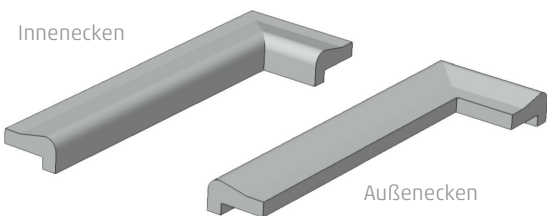

Platten ohne Schenkel

Eigenschaften

- Harmonischer Übergang von Terrasse zu Pool
- Farbe und Oberfläche der Sichtkanten entsprechen genau den Terrassenplatten
- 6 Oberflächen mit insgesamt 40 Farben wählbar
- Sichtkante mit oder ohne Schenkel
- Schenkelhöhe bis 10 cm
- Höhe 3,8 – 5 cm, je nach Format
- Auftragsfertigung, Lieferzeit 2 – 3 Wochen

Nutzung

www.rinn.net/pool >>> Gestaltungsbeispiele

Platten mit Schenkel

Poolumrandung Classic; rinnit neo³ organic

Poolumrandung Classic

Sommer, Sonne, Entspannung am Pool. So fühlt sich ein perfekter Tag an – die Beine im Wasser baumeln lassen und das kühle Nass genießen. Poolumrandungen Classic können Sie individuell an Ihre Anforderungen anpassen. Innen- und Außenradien oder -Ecken sind hier kein Problem. Die leicht ansteigende Wölbung der Poolkante ist ein klassisches Stilelement dieser Serie. Praktisch: Die Wölbung verhindert, dass Staub und Schmutz in den Pool eingeschwämmt werden.

Poolabdeckung Classic – Schenkel mit Schutzwulst

Gerade Teile

Innenecken

Außenecken

Außenradien

Innenradien

Gerades Teil ohne Schenkel

Eigenschaften

- Hochwertige, maßgefertigte Poolumrandung mit oder ohne Schenkel
- Eine Wölbung verhindert, dass Staub und Schmutz in den Pool eingeschwämmt werden
- Als gerades Teil, Innen- und Außenecken, Innen- und Außenradien, Radien-Eckteile
- Hochwertige rinnit Oberfläche mit hoher Trittsicherheit, passend zu vielen anderen rinnit Produkten
- Länge bis 125 cm, Schenkelhöhe 11 cm
- Höhe 5 cm
- Maßanfertigung, Lieferzeit 3 – 6 Wochen