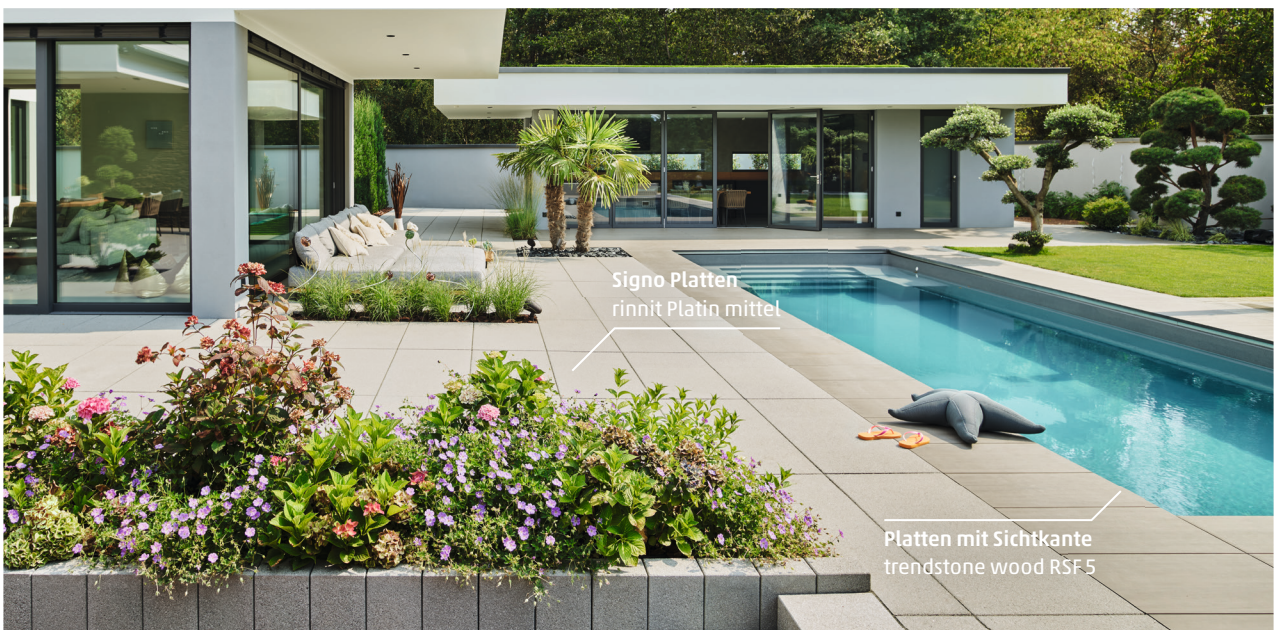

Signo Platten
rinnit Platin mittel

Platten mit Sichtkante
trendstone wood RSF 5