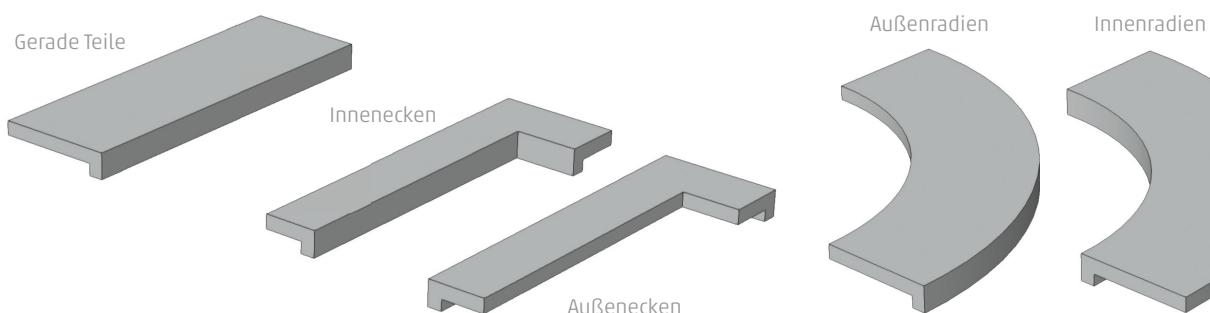

Poolabdeckung Modern – mit Schenkel

Nutzung

www.rinn.net/pool >>> Gestaltungsbeispiele