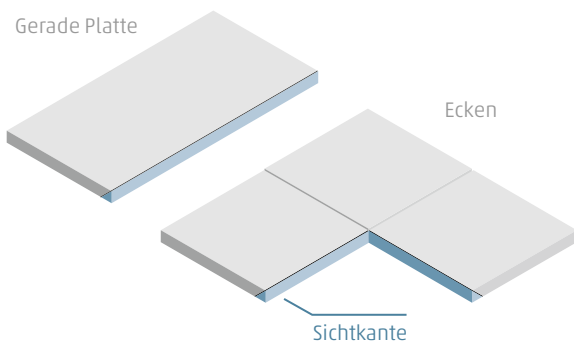

Platten mit Sichtkante
terralit Cordoba RSF 3

Blockstufen
rinnit Platin schwarz

Poolumrandung Modern
rinnit Platin schwarz

Platten mit Sichtkante
silkstone® Grau RSF 3

Signo Platten
rinnit Platin mittel

Platten mit Sichtkante
trendstone wood RSF 5

Platten mit Sichtkante

Perfekt fürs Auge: Wenn der Pool sich in die Gesamtgestaltung integriert, wird er zum Highlight im privaten Gartendomizil. Diese Harmonie nimmt man nicht bewusst wahr, sie ist einfach spürbar. Terrassenplatten mit Sichtkante sind ideal für einen nahtlosen Übergang von Terrasse zu Pool. Wählen Sie aus 6 Oberflächen und 40 Farben. Sichtkantenplatten gibt es in allen Formaten, auch mit Schenkel bis 10 cm Höhe.

Platten ohne Schenkel

Eigenschaften

- Harmonischer Übergang von Terrasse zu Pool
- Farbe und Oberfläche der Sichtkanten entsprechen genau den Terrassenplatten
- 6 Oberflächen mit insgesamt 40 Farben wählbar
- Sichtkante mit oder ohne Schenkel
- Schenkelhöhe bis 10 cm
- Höhe 3,8 – 5 cm, je nach Format
- Auftragsfertigung, Lieferzeit 2 – 3 Wochen

Poolabdeckung Modern – ohne Schenkel

Eigenschaften

- Hochwertige, maßgefertigte Poolumrandung mit oder ohne Schenkel
- Gerade Teile sofort lieferbar
- Als gerades Teil, Innen- und Außenecken, Innen- und Außenradien, Radien-Eckteile
- Erhältlich in den Oberflächen rinnit, terralit und silkstone®
- rinnit Oberfläche mit hoher Trittsicherheit, passend zu vielen anderen rinnit Produkten
- Länge bis 125 cm, Schenkelhöhe bis 20 cm
- Höhe 5, 6 oder 8 cm wählbar
- Maßanfertigung, Lieferzeit 3 – 6 Wochen