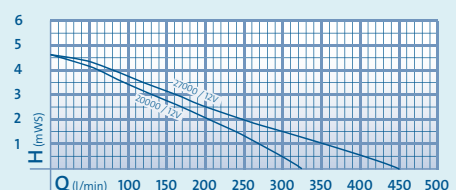

Artikelnr. 47788

UVP / ST 9,95 €

Verlängerungskabel Expert 12 V 10 m

Artikelnr. 84032

UVP / ST 79,95 €

AquaMax Eco Expert 20000 - 27000 / 12V

*Garantie gültig zu den Garantiebedingungen von OASE. Einsehbar unter www.oase.com/garantie