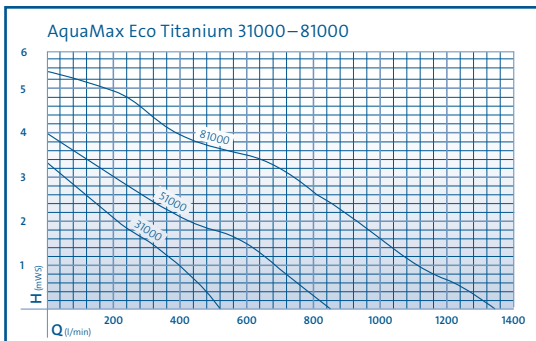

TECHNISCHE DATEN

NEU

	AquaMax Eco Titanium 31000	AquaMax Eco Titanium 51000	AquaMax Eco Titanium 81000
Abmessungen (L x B x H)	mm 275 x 175 x 200	350 x 220 x 245	390 x 235 x 245
Nennspannung	220 - 240 V / 50/60 Hz		
Leistungsaufnahme	W 35 - 170	70 - 320	100 - 730
Stromkabellänge	m 10,00		
Nettogewicht	kg 9,20	16,50	17,50
Garantie (+ Anforderungsgarantie) *	Jahre 3 + 2		
Liter pro Minute max.	l/min 525	850	1350
Liter pro Stunde max.	l/h 31500	51000	81000
Meter Wassersäule max.	m 3,30	4,00	5,50
Anschluss Druckseite	mm 75	88	
Anschluss Druckseite	G 2 1/2"	G 3"	
Anschluss Saugseite	mm 75	88	
Anschluss Saugseite	G 2 1/2"	G 3"	
Grobschmutzförderung max.	mm 6		
Anschluss EGC	Ja		
Elektronisch regulierbar	Ja		
Aufstellungsart	getaucht u. trocken aufstellbar		
Händler-VE	ST 1		
UVP / ST	€ 999,95	1799,95	2799,95
Artikelnr.	73656	73657	77462

*Garantie gültig zu den Garantiebedingungen von OASE. Einsehbar unter www.oase.com/garantie

Extras

Top Produkteigenschaften

- Leistungsstarke Schwerkraftfilterpumpe für große Gravitationsfilteranlagen
- Durch hochwertige Materialien, wie gegossenen Edelstahl und SIC-Keramik, extrem langlebig und zuverlässig
- Netzwerktauglich: Ideal in Verbindung mit der InScenio FM-Master EGC-Produktreihe für die Steuerung per Heimnetzwerk oder Cloud

Empfehlung

Think big: Die Kraftpakete der AquaMax Eco Titanium-Reihe eignen sich hervorragend dazu, bereits durch einen Trommelfilter gereinigtes Wasser energieeffizient auch über größere Strecken zurück in den Teich zu fördern. Mit dem Spezialreiniger AquaActiv PumpClean verlängern Sie die Lebensdauer Ihrer Pumpe und sorgen für eine dauerhaft hohe Leistungskraft.

Zubehör

Berührschutz AquaMax Eco 2 1/2"

Optionaler Sicherheitsaufsatz für die Nassaufstellung in einer Pumpenkammer, verhindert das ungewollte Hereingreifen in den Saugmund.

Artikelnr. 48597 UVP / ST 29,95 €

Berührschutz AquaMax Eco 3"

Artikelnr. 73658 UVP / ST 39,95 €

Eco Control

Mit dem cleveren EGC-Steuergerät lässt sich direkt am Controller die Leistung der angeschlossenen Pumpen abfragen und regulieren. Inklusive eines beleuchteten Displays – ohne separate Stromversorgung!

Artikelnr. 47673 UVP / ST 184,95 €

InScenio FM-Master EGC Home

Diese innovative Schaltzentrale lässt sich per Smartphone oder Tablet steuern. Sie besitzt neben den vier Steckdosen mit integrierter Zeitschaltuhr einen EGC-Anschluss.

Artikelnr. 70785 UVP / ST 399,95 €

InScenio FM-Master EGC Cloud

Artikelnr. 70788 UVP / ST 499,95 €

InScenio EGC Controller Home

Innovativer Controller zur Vernetzung von EGC-fähigen OASE Geräten untereinander und mit dem Heimnetzwerk. Steuerbar über WLAN per Tablet oder Smartphone (iOS oder Android).

Artikelnr. 55316 UVP / ST 199,95 €

InScenio EGC Controller Cloud

Artikelnr. 55317 UVP / ST 249,95 €

Verbindungskabel EGC 2,5 m

Artikelnr. 47038 UVP / ST 29,95 €

Verbindungskabel EGC 5,0 m

Artikelnr. 47039 UVP / ST 39,95 €

Verbindungskabel EGC 10,0 m

Artikelnr. 47040 UVP / ST 59,95 €