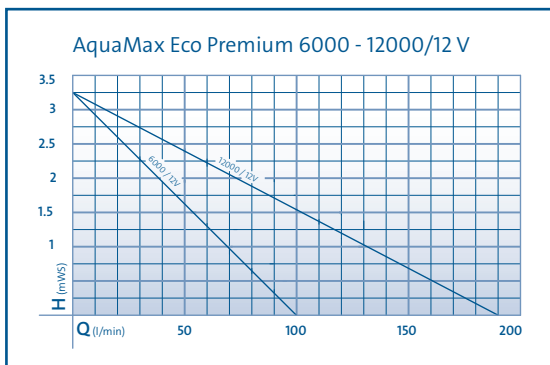

PRODUKTDDETAILS

Regulierung + zweiter Eingang
Durchfluss von 0 bis 100 % mechanisch regulierbar. Ideal zur Einstellung der Skimmer- oder Satellitenfilterleistung (Zubehör) in vier Stufen. Zweiter Eingang erlaubt den Anschluss eines Satellitenfilters oder des Oberflächenabsaugers (Zubehör).

12-V-Schaltnetzteil
Durch sichere Kleinspannung optimal für Schwimmteiche geeignet. Das Netzteil muss mindestens 2 Meter vom Teich entfernt aufgestellt werden.

TECHNISCHE DATEN

		AquaMax Eco Premium 6000 / 12 V	AquaMax Eco Premium 12000 / 12 V
Abmessungen (L x B x H)	mm	340 x 280 x 165	
Nennspannung (primär, sekundär)		220 - 240 V / 50/60 Hz, 12 V / DC	
Leistungsaufnahme	W	45	95
Kabellänge 12 V-Gerät (mit Netzteil)	m	2,50 (Netzteil) + 8,00	
Nettogewicht	kg	8,70	10,60
Garantie (+ Anforderungsgarantie) *	Jahre	3 + 2	
Liter pro Minute max.	l/min	100	190
Liter pro Stunde max.	l/h	6000	11400
Meter Wassersäule max.	m	3,20	
Anschluss Druckseite	mm	50	
Anschluss Druckseite		2"	
Anschluss Saugseite	mm	50	
Anschluss Saugseite		2"	
Anschluss für Schläuche	mm	25 / 32 / 38	25 / 32 / 38 / 50
Anschluss für Schläuche		1", 1 1/4", 1 1/2"	1", 1 1/4", 1 1/2", 2"
Filterzulauffläche	cm²	1000	
Grobschmutzförderung max.	mm	10	11
Elektronisch regulierbar		Nein	
Aufstellungsart		getaucht u. trocken aufstellbar	
Händler-VE	ST	1	
UVP / ST	€	499,95	729,95
Artikelnr.		50730	50382

*Garantie gültig zu den Garantiebedingungen von OASE. Einsehbar unter www.oase.com/garantie

Extras

Top Produkteigenschaften

- Außergewöhnliche Energieeffizienz bei hervorragender Förderleistung
- Gleichzeitige Schmutzzufuhr durch Anschluss von Filterzubehör am patentierten zweiten Eingang
- Perfekt in Schwimmteichen und Naturpools dank sicherer 12-V-Technik

Empfehlung